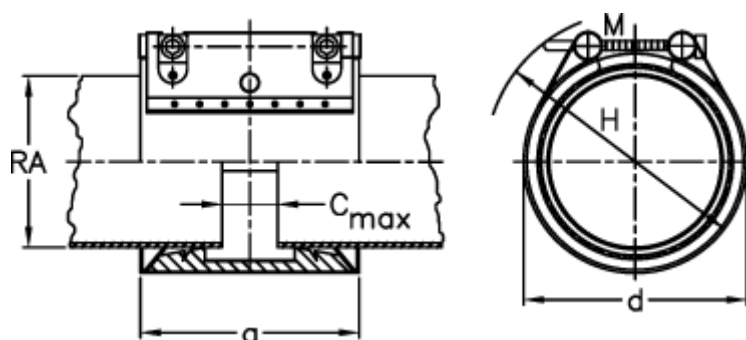

Varenummer: 025799300028
Beskrivelse: Norma Connect rørkobling
GRIP E W5 Ø=28,0 EPDM, 16 bar

Mål

a	= 67
C max med båndindlæg	= 3
d	= 50
H	= 70
M (Skrue)	= M8
Nominelt tryk (bar)	= 16
RA	= 28
RA min-RA max	= 27,5-28,5